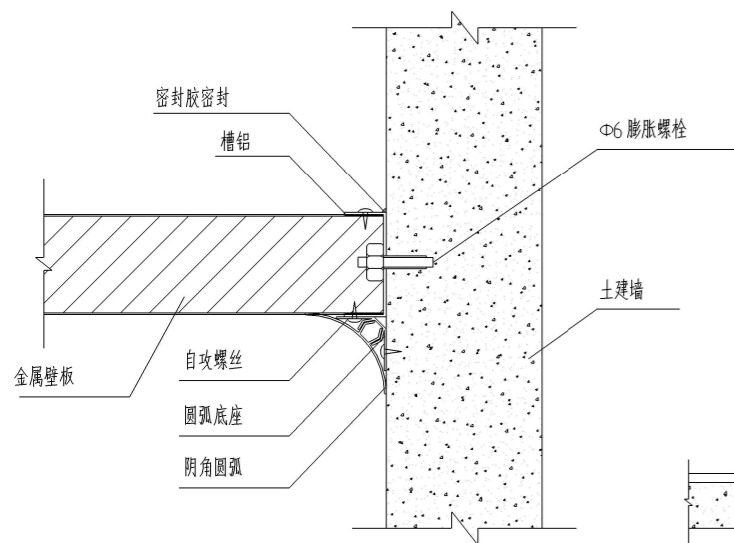

5 金属壁板墙与吊顶安装大样

6 阴角墙安装大样

7 阳角墙安装大样

8 固定单层玻璃窗安装大样

9 金属壁板吊顶与土建墙安装大样

10 双面落地内圆弧安装大样

11 单面落地内圆弧安装大样

12 穿板管线密封大样

注:洁净室墙体拐角(内、外)圆弧全部采用铝合金材质