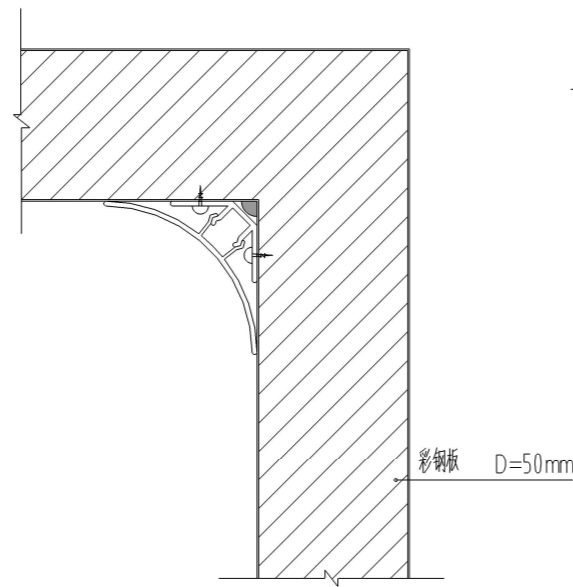

5 金属壁板墙与吊顶安装大样

6 阴角墙安装大样

7 阳角墙安装大样

8 固定单层玻璃窗安装大样

9 金属壁板吊顶与土建墙安装大样

10 双面落地内圆弧安装大样

11 单面落地内圆弧安装大样

12 穿板管线密封大样

注:洁净室墙体拐角(内、外)圆弧全部采用铝合金材质