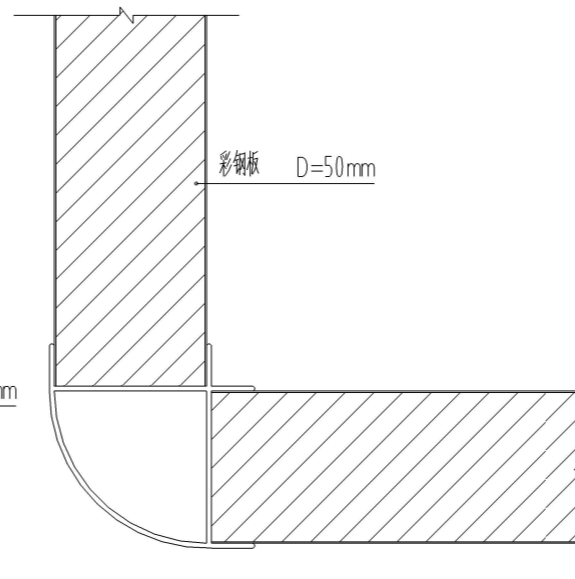

5 金属壁板墙与吊顶安装大样

6 阴角墙安装大样

7 阳角墙安装大样

8 固定单层玻璃窗安装大样

9 金属壁板吊顶与土建墙安装大样

10 双面落地内圆弧安装大样

11 单面落地内圆弧安装大样

12 穿板管线密封大样

注:洁净室墙体拐角(内、外)圆弧全部采用铝合金材质