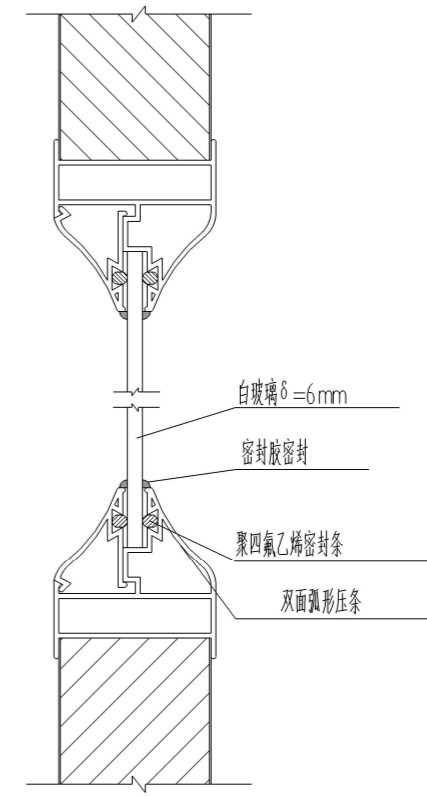

5 金属壁板墙与吊顶安装大样

6 阴角墙安装大样

7 阳角墙安装大样

8 固定单层玻璃窗安装大样

9 金属壁板吊顶与土建墙安装大样

10 双面落地内圆弧安装大样

11 单面落地内圆弧安装大样

12 穿板管线密封大样

注:洁净室墙体拐角(内、外)圆弧全部采用铝合金材质