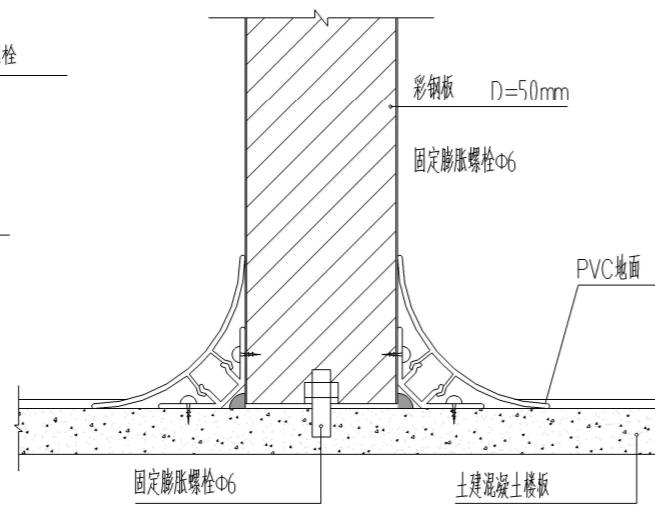

5 金属壁板墙与吊顶安装大样

6 阴角墙安装大样

7 阳角墙安装大样

8 固定单层玻璃窗安装大样

9 金属壁板吊顶与土建墙安装大样

10 双面落地内圆弧安装大样

11 单面落地内圆弧安装大样

12 穿板管线密封大样

注:洁净室墙体拐角(内、外)圆弧全部采用铝合金材质