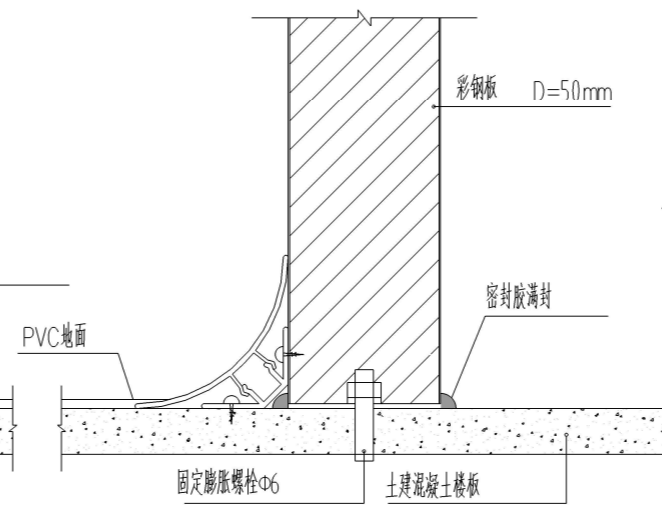

5 金属壁板墙与吊顶安装大样

6 阴角墙安装大样

7 阳角墙安装大样

8 固定单层玻璃窗安装大样

9 金属壁板吊顶与土建墙安装大样

10 双面落地内圆弧安装大样

11 单面落地内圆弧安装大样

12 穿板管线密封大样

注:洁净室墙体拐角(内、外)圆弧全部采用铝合金材质