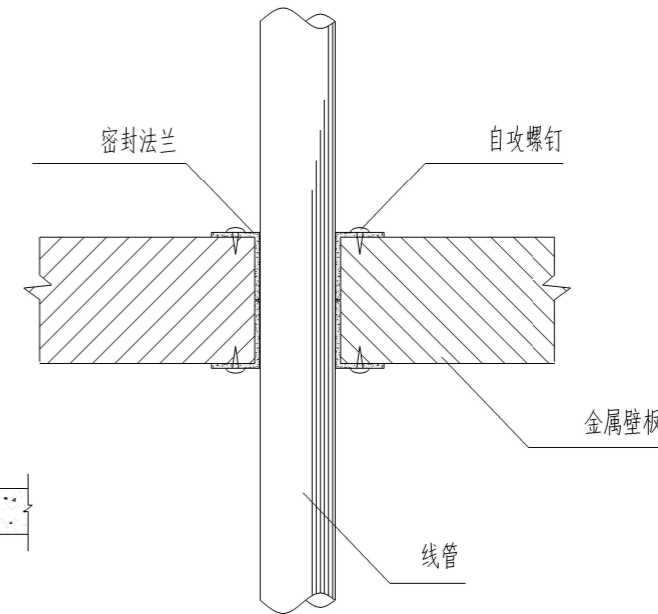

5 金属壁板墙与吊顶安装大样

6 阴角墙安装大样

7 阳角墙安装大样

8 固定单层玻璃窗安装大样

9 金属壁板吊顶与土建墙安装大样

10 双面落地内圆弧安装大样

11 单面落地内圆弧安装大样

12 穿板管线密封大样

注:洁净室墙体拐角(内、外)圆弧全部采用铝合金材质